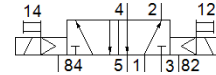

Разпределител Festo електромагнитен 1.5-10 bar, 1/4", 1300 л/мин, VUVS-L25-B52-D-G14-F8

Белег	Стойност
Разпределителна функция	5/2 бистабилен
Тип на задействане	електрически
Размер на разпределителя	26.5 mm
Стандартен номинален дебит	1,300 l/min
Работно налягане	1.5 ... 10 bar
Конструкция	Плунжерен
Разрешение	с UL us - Recognized (OL)
Maritime classification	see certificate
Отдел издаващ сертификати	DNVGL-TAA000011J
Номинален размер	6.9 mm
Функция-изходящ въздух	дроселируем
Принцип на уплътняване	мек
Монтажна позиция	по избор
Ръчно задействане	с фиксация избутващ
Тип управление	с предупреждение
Зхранване с управляващ(пилотен) въздух	вътрешно
Посока на протичане	неревърсивен
Overlap	Positive overlap
b-стойност	0.4
c-стойност	5.6 l/sbar
Време за превключване, реверсирано	11 ms
Максимален позитивен тестови импулс с логика 0	2,000 µs
Максимален негативен тестови импулс с логика 1	3,600 µs
Работна среда	Състен въздух по ISO 8573-1:2010 [7:4:4]
Забележка за работната и пилотната среди	Възможен е режим на работа със смазване (изисква се за целия оставащ експлоатационен период)
Устойчивост на вибрации	Тестване на транспортното решение на Ниво на тежест 2 според FN 942017-4 и EN 60068-2-6
Шоково съпротивление	Тест на удар с ниво на тежест 2 в съответствие с FN 942017-5 и EN 60068-2-28
Клас на корозионна устойчивост КВК	2 - Умерена корозия под напрежение
Температура на средата	-10 ... 60 °C
Управляващ флуид	Състен въздух по ISO 8573-1:2010 [7:4:4]
Температура на околната среда	-10 ... 60 °C
Тегло на продукта	322 g
Тип на закрепване	на клеморед с проходен отвор по избор:
Извод към атмосфера	несвързан
Извод, пилот 82	M5
Извод, пилот 84	M5
Пневматичен извод 1	G1/4
Пневматичен извод 2	G1/4
Пневматичен извод 3	G1/4
Пневматичен извод 4	G1/4
Пневматичен извод 5	G1/4
Материал-забележка	RoHS konform
Material seals	HNBR NBR
Material housing	Алуминиева отливка лакиран
Material Piston slide	Алуминиева сплав
Material screws	Стомана, поцинкована